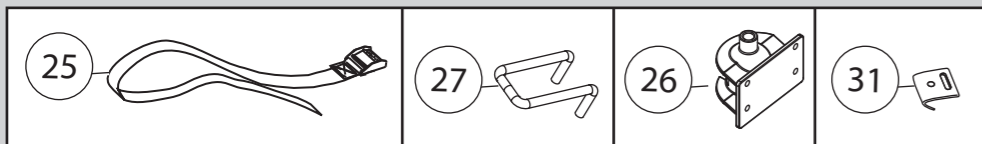

RACE 3 / PROJECT TILTING 3

PORTABICI / BIKE CARRIER / PORTABICILETAS / FAHRRADTRÄGER / 自行车架

N	Image	Q		CODE
		RACE 3	PROJECT TILTING 3	
1		4	4	700002800000
2		4	4	
3		8	8	
4		2	2	
5		4	4	
6		12	12	700004200000
7		4	4	
8		2	2	
9		4	4	700002900000
10		14	14	
11		2	2	
12		2	2	
13		1	-	700003000000
14		1	1	700003100000
15		1	1	700003200000
16		1	1	700003300000
17		2	2	700003400000
18		1	1	700003500000
19		1	1	700003800000

N	Image	Q		CODE
		RACE 3	PROJECT TILTING 3	
20		2	2	700003800000
21		1	1	700003900000
22		1	1	700004000000
23		3	3	700004100000
24		1	1	700003600000
25		1	1	700001100000
26		-	1	700011500000
27		-	1	700004300000
28		2	2	700004500000
29		2	2	700004600000
30		2	2	700001900000
31		1	1	700004700000
32		2	2	700003700000