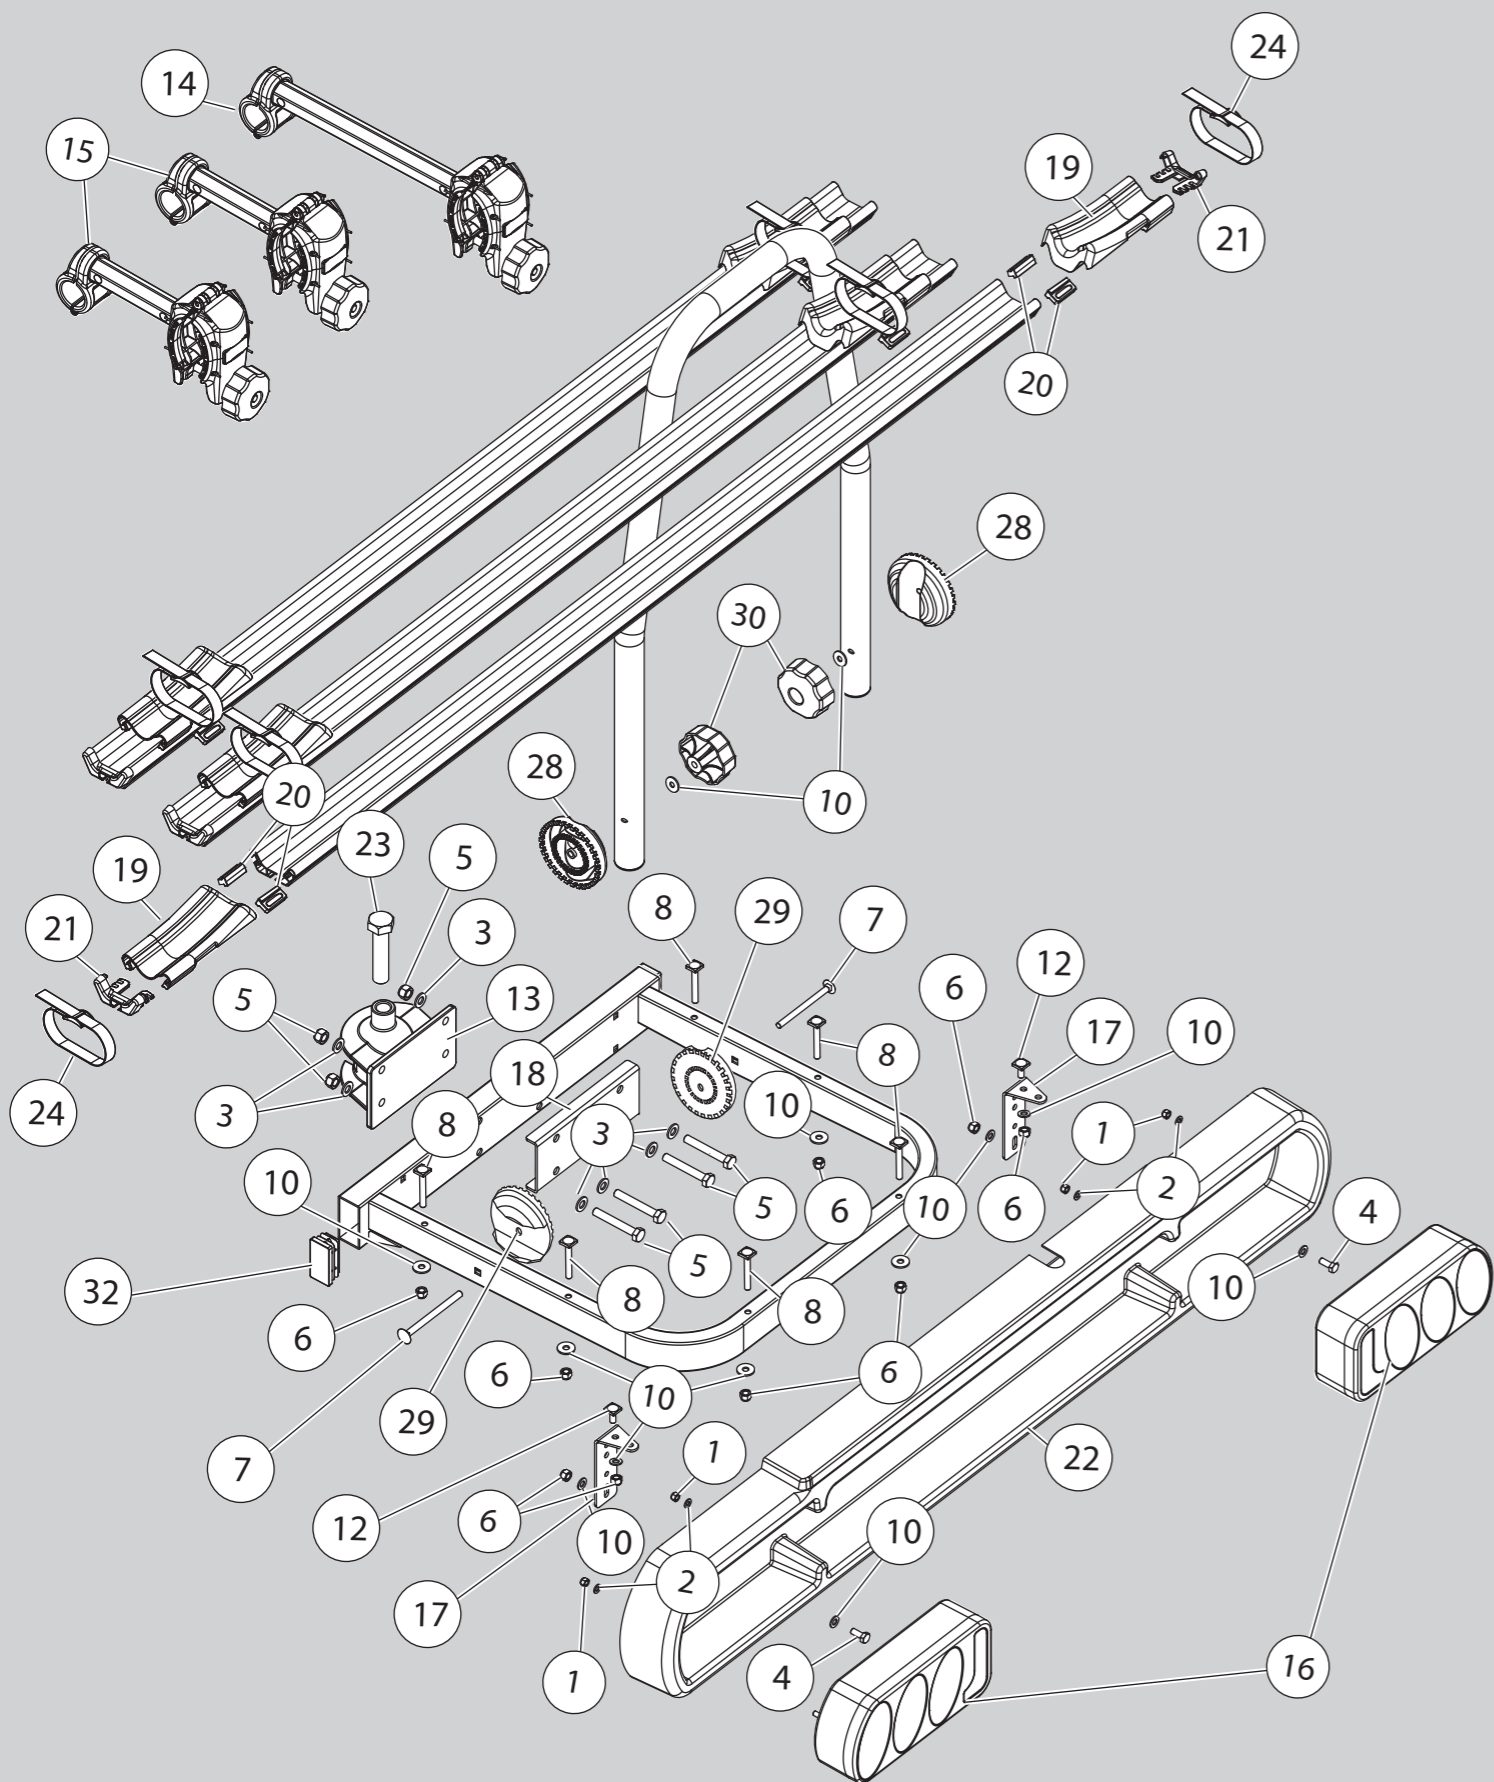

RACE 3 / PROJECT TILTING 3

PORTABICI / BIKE CARRIER / PORTABICILETAS / FAHRRADTRÄGER / 自行车架

N	Image	Q		CODE
		RACE 3	PROJECT TILTING 3	
1		4	4	700002800000
2		4	4	
3		8	8	
4		2	2	
5		4	4	
6		12	12	700004200000
7		4	4	
8		2	2	
9		4	4	700002900000
10		14	14	
11		2	2	
12		2	2	
13		1	-	700003000000
14		1	1	700003100000
15		1	1	700003200000
16		1	1	700003300000
17		2	2	700003400000
18		1	1	700003500000
19		1	1	700003800000

N	Image	Q		CODE
		RACE 3	PROJECT TILTING 3	
20		2	2	700003800000
21		1	1	700003900000
22		1	1	700004000000
23		3	3	700004100000
24		1	1	700003600000
25		1	1	700001100000
26		-	1	700011500000
27		-	1	700004300000
28		2	2	700004500000
29		2	2	700004600000
30		2	2	700001900000
31		1	1	700004700000
32		2	2	700003700000